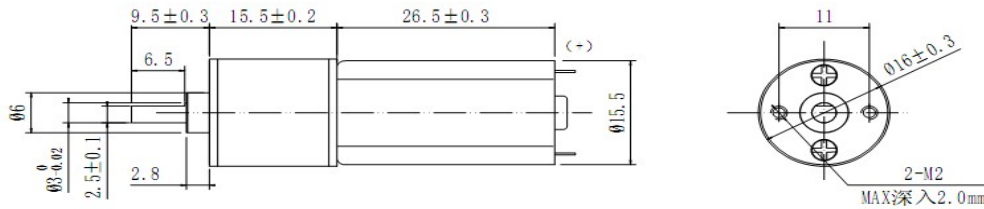

SONTH

武汉尚斯机电有限公司 Sonth (HK) Industrial Co.,Ltd

SGP16-050: dc planetary gear motor

Description

1. Diameter: 16mm
2. Voltage: 6V (6~24V)
3. Input speed: 6500rpm (6000~18000rpm)
4. Reduction ratio: 1/4, 1/19, 1/64, 1/256, 1/1024...
5. Output speed: 5~500rpm
6. Rated torque: 0.2~4.0Kg.cm
7. Can match encoder
8. Specs can be customized for you

Reduction Ratio	Gearbox Length L= mm	No load Speed/rpm	Voltage 6V, Input 6500rpm (6V,9V,12V,24)				Stall	
			At load Speed/rpm	Current/A	Torque/Kg.cm	Power/W	Current/A	Torque/Kg.cm
1/4	16	1625	1370	0.25	0.026	0.5	0.75	0.1
1/5	16	1370	1090	0.25	0.072	0.5	0.75	0.1
1/16	16	400	320	0.25	0.1	0.5	0.75	0.2
1/19	16	340	250	0.25	0.15	0.5	0.75	0.3
1/23	16	290	220	0.25	0.25	0.5	0.75	0.7
1/64	19.6	100	80	0.25	0.30	0.5	0.75	0.7
1/76	19.6	85	65	0.25	0.35	0.5	0.75	0.7
1/90	19.6	70	56	0.25	0.45	0.5	0.75	1.0
1/107	19.6	60	48	0.25	0.55	0.5	0.75	1.0
1/256	23	25	20	0.25	0.70	0.5	0.75	2.0
1/304	23	20	16	0.25	0.85	0.5	0.75	2.0
1/361	23	18	14	0.25	1.1	0.5	0.75	3.0
1/428	23	15	12	0.25	1.3	0.5	0.75	3.0
1/509	23	13	11	0.25	1.5	0.5	0.75	3.0
1/1024	26.6	6	5	0.25	2.0	0.5	0.75	5.0
1/1216	26.6	5	4	0.25	2.5	0.5	0.75	5.0
1/1444	26.6	4	3.5	0.25	3.0	0.5	0.75	5.0
1/1714	26.6	3.5	3	0.25	3.5	0.5	0.75	8.0
1/2036	26.6	3	2.5	0.25	4.0	0.5	0.75	8.0
1/2418	26.6	2.5	2	0.25	4.0	0.5	0.75	8.0