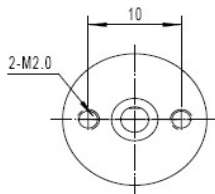

SONTH

武汉尚斯机电有限公司

Sonth (HK) Industrial Co.,Ltd

SGP16-030: dc planetary gear motor

Description

- 1.Diameter: 16mm
- 2.Voltage: 6V (6~24V)
- 3.Input speed: 11000rpm (6000~18000rpm)
- 4.Reduction ratio: 1/4,1/19,1/62,1/231,1/1014...
- 5.Output speed: 5~500rpm
- 6.Rated torque: 0.2~4.0Kg.cm
- 7.Specs can be customized for you

Reduction Ratio	Gearbox Length L= mm	Voltage 6V, Input 11000rpm (1.5V,3V,4.5V,5V,6V,9V,12V,24)						
		No load Speed/rpm	At load			Stall		
			Speed/rpm	Current/A	Torque/Kg.cm	Power/W	Current/A	Torque/Kg.cm
1/4	15	2750	2200	0.2	0.026	0.5	0.75	0.1
1/14	18.7	780	620	0.2	0.072	0.5	0.75	0.1
1/19	18.7	570	460	0.2	0.1	0.5	0.75	0.2
1/29	18.7	370	300	0.2	0.15	0.5	0.75	0.3
1/62	23	170	140	0.2	0.25	0.5	0.75	0.7
1/72	23	150	120	0.2	0.30	0.5	0.75	0.7
1/84	23	130	100	0.2	0.35	0.5	0.75	0.7
1/104	23	110	80	0.2	0.45	0.5	0.75	1.0
1/128	23	85	65	0.2	0.55	0.5	0.75	1.0
1/157	23	70	56	0.2	0.70	0.5	0.75	2.0
1/231	26	45	38	0.2	0.85	0.5	0.75	2.0
1/316	26	35	28	0.2	1.1	0.5	0.75	3.0
1/370	26	29	24	0.2	1.3	0.5	0.75	3.0
1/455	26	24	19	0.2	1.5	0.5	0.75	3.0
1/561	26	19	15	0.2	2.0	0.5	0.75	5.0
1/690	26	15	12	0.2	2.5	0.5	0.75	5.0
1/1014	30	12	9	0.2	3.0	0.5	0.75	5.0
1/1621	30	7	5.5	0.2	3.5	0.5	0.75	8.0
1/1996	30	5.5	4	0.2	4.0	0.5	0.75	8.0
1/3027	30	4	3	0.2	4.0	0.5	0.75	8.0