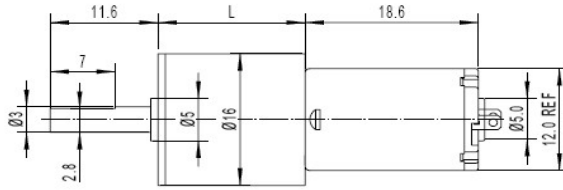

SONTH

武汉尚斯机电有限公司

Sonth (HK) Industrial Co.,Ltd

SGP16-030: dc planetary gear motor

Description

- 1.Diameter: 16mm
- 2.Voltage: 6V (6~24V)
- 3.Input speed: 11000rpm (6000~18000rpm)
- 4.Reduction ratio: 1/4,1/19,1/62,1/231,1/1014...
- 5.Output speed: 5~500rpm
- 6.Rated torque: 0.2~4.0Kg.cm
- 7.Specs can be customized for you

Reduction Ratio	Gearbox Length L= mm	Voltage 6V, Input 11000rpm (1.5V,3V,4.5V,5V,6V,9V,12V,24)						
		No load Speed/rpm	At load			Stall		
			Speed/rpm	Current/A	Torque/Kg.cm	Power/W	Current/A	Torque/Kg.cm
1/4	15	2750	2200	0.2	0.026	0.5	0.75	0.1
1/14	18.7	780	620	0.2	0.072	0.5	0.75	0.1
1/19	18.7	570	460	0.2	0.1	0.5	0.75	0.2
1/29	18.7	370	300	0.2	0.15	0.5	0.75	0.3
1/62	23	170	140	0.2	0.25	0.5	0.75	0.7
1/72	23	150	120	0.2	0.30	0.5	0.75	0.7
1/84	23	130	100	0.2	0.35	0.5	0.75	0.7
1/104	23	110	80	0.2	0.45	0.5	0.75	1.0
1/128	23	85	65	0.2	0.55	0.5	0.75	1.0
1/157	23	70	56	0.2	0.70	0.5	0.75	2.0
1/231	26	45	38	0.2	0.85	0.5	0.75	2.0
1/316	26	35	28	0.2	1.1	0.5	0.75	3.0
1/370	26	29	24	0.2	1.3	0.5	0.75	3.0
1/455	26	24	19	0.2	1.5	0.5	0.75	3.0
1/561	26	19	15	0.2	2.0	0.5	0.75	5.0
1/690	26	15	12	0.2	2.5	0.5	0.75	5.0
1/1014	30	12	9	0.2	3.0	0.5	0.75	5.0
1/1621	30	7	5.5	0.2	3.5	0.5	0.75	8.0
1/1996	30	5.5	4	0.2	4.0	0.5	0.75	8.0
1/3027	30	4	3	0.2	4.0	0.5	0.75	8.0